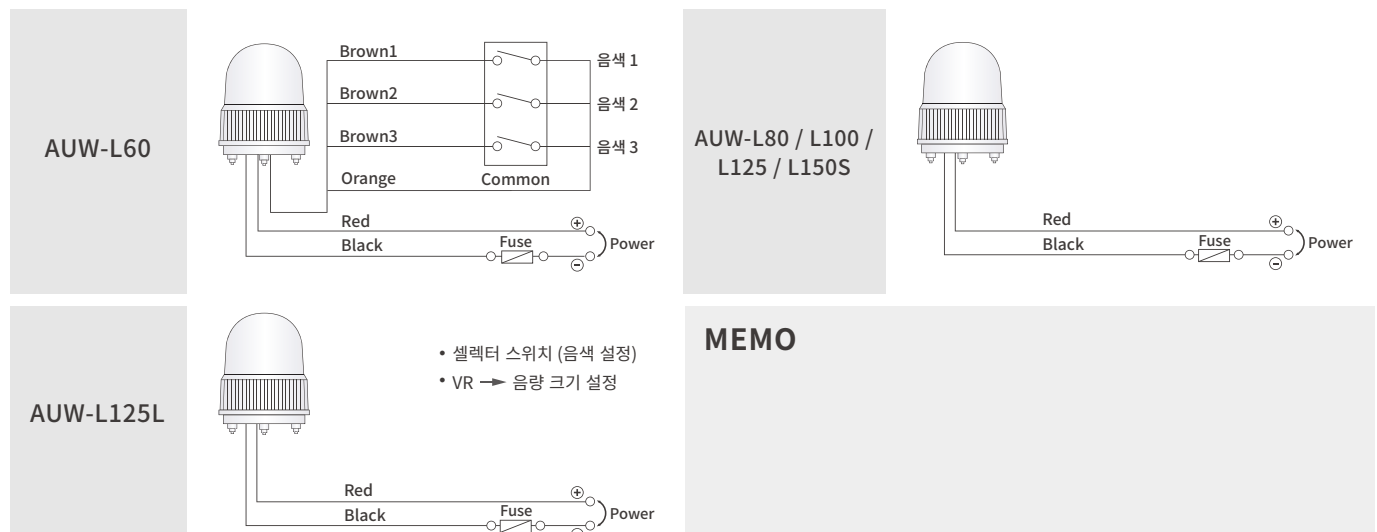

AUW-L150S

다기능 LED 경광등

- 외경 150mm SUS 바디 표준형 다기능 LED 경광등
- 특수 줄무늬를 넣은 폴리스틸렌 그로브를 사용하여 경량이면서도 충격에 강하고 바디는 스텐(SUS304) 구조로 충격에 강하며 내식성이 우수
- LED 밝기 표준형 및 고휘도 2가지 타입
- 재질 : 그로브 [GPPS], 몸체 [SUS304]

MODEL	정격 전압	소비 전류	LED EA	중량	색상
AUW-L150S	AC110V	0.09(A)	54EA	1179g	● 적색(R) ● 주황색(O) ● 녹색(G) ● 청색(B)
	AC220V	0.04(A)	54EA	1179g	
표준형	DC12V	0.26(A)	54EA	880g	
	DC24V	0.32(A)	54EA	880g	

MODEL	정격 전압	소비 전류	LED EA	중량	색상
AUW-L150SH	AC110V	0.11(A)	90EA	1202g	● 적색(R) ● 주황색(O) ● 녹색(G) ● 청색(B)
	AC220V	0.06(A)	90EA	1202g	
고휘도	DC12V	0.43(A)	90EA	903g	
	DC24V	0.51(A)	90EA	903g	

제품 외형도

단위: mm

AUW-L 결선도

MEMO