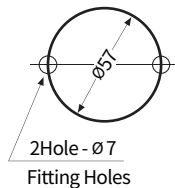

### 제품 외형도

단위: mm

브라게트 부착

AUW-R150S