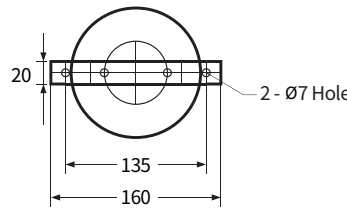

### 제품 외형도

단위: mm

브라게트 부착

AUW-R150S