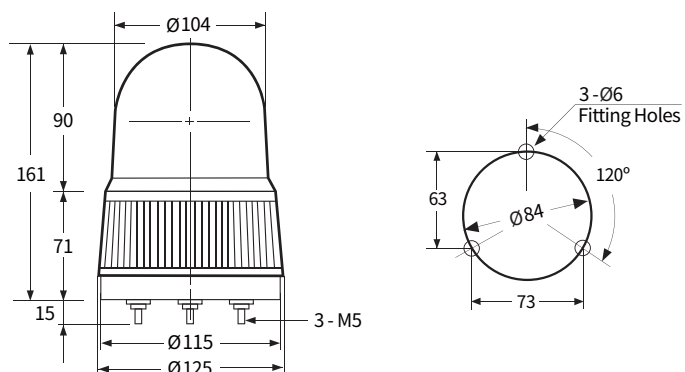

제품 외형도

단위: mm

MODEL	정격 전압	소비 전류	전 구	중량	색상
AUW-R125	AC110V	0.11(A)	12V 15W	980g	● 적색(R) ● 황색(Y) ● 녹색(G) ● 청색(B) ● 주황색(O)
	AC220V	0.06(A)	12V 15W	980g	
	DC12V	1.19(A)	12V 15W	405g	
	DC24V	0.74(A)	24V 15W	405g