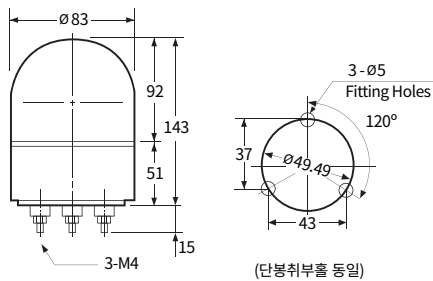

CAUTION LED 섬광등

		소형	표준형	
형번		AUW-CL100	AUW-CL125	AUW-CL125L
사용전압		AC110V~AC220V / DC12V / DC24V		
재질		그로브 - GPPS(플랫타입:PC) 몸체 - ABS	그로브 - PC 몸체 - ABS	그로브 - PC 몸체 - ABS
외형 치수 (mm)	Outdia	Ø103	Ø125	Ø125
	Height	157	161	208
	Depth	-	-	-
음색음량		Max. 80dB	Max. 80dB	Max. 80dB
Page		p.66	p.66	p.66

### 제품 외형도

단위: mm

AUW-B/BF80

AUW-B/BF100