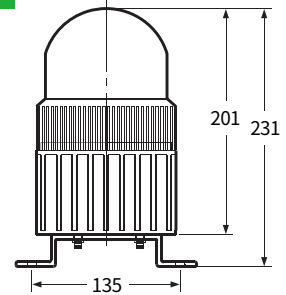

### 제품 외형도

단위: mm

브라게트 부착

AUW-R150S