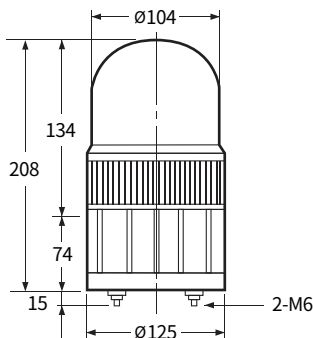

### 제품 외형도

단위: mm

브라게트 부착

AUW-R150S