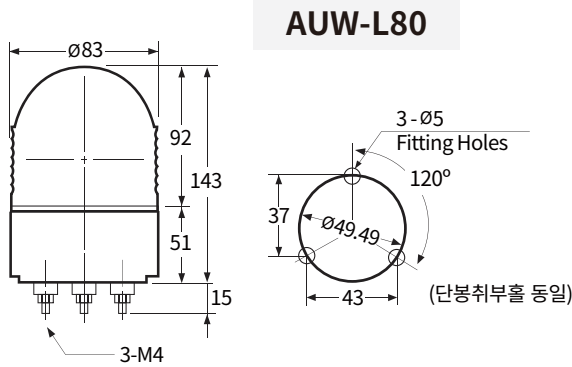

제품 외형도

단위: mm

AUW-L125