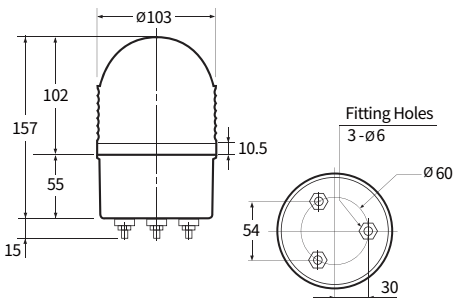

CAUTION LED 섬광등

		소형	표준형	
형번		AUW-CL100	AUW-CL125	AUW-CL125L
사용전압		AC110V~AC220V / DC12V / DC24V		
재질		그로브 - GPPS(플랫타입:PC) 몸체 - ABS	그로브 - PC 몸체 - ABS	그로브 - PC 몸체 - ABS
외형 치수 (mm)	Outdia	Ø103	Ø125	Ø125
	Height	157	161	208
	Depth	-	-	-
음색음량		Max. 80dB	Max. 80dB	Max. 80dB
Page		p.66	p.66	p.66

### 제품 외형도

단위: mm

AUW-B/BF80

AUW-B/BF100