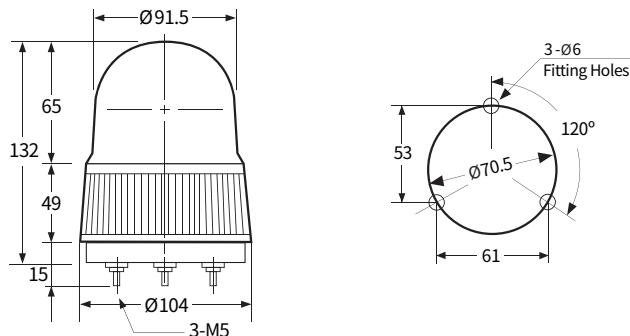

### 제품 외형도

단위: mm

AUW-R125MC