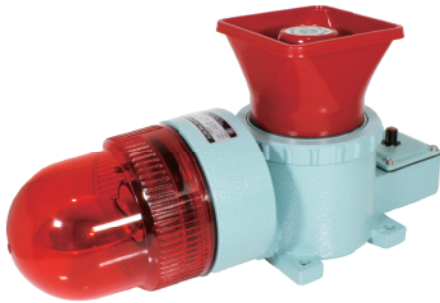

AUMS-125 Series

선박 중장비용 경광등 & 시그널 혼 일체형

AUMS-R125 전구 반사경 회전형 경광등 & 시그널 혼 일체형

- 외경 125mm 선박 중장비용 전구 반사경 회전 경광등 & 시그널 혼 일체형
- 회전수 : 임의조정

AUMS-R125-25W