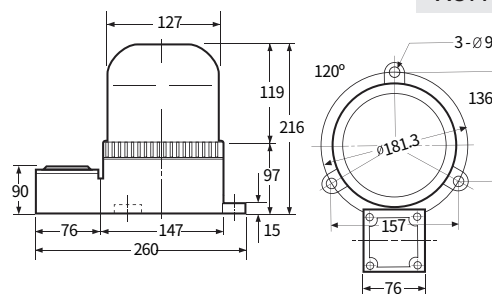

AUM - A / B - 150 Series

선박 중장비용 경광등

AUM-A-R150 / AUM-B-R150 전구 반사경 회전형 경광등

- 외경 150mm 선박 중장비용 전구 반사경 회전 경광등
- 회전수: 임의조정 (출하 시 130~140회/분)

MODEL	정격 전압	소비 전류	전구	중량		색상
				A	B	
AUM-A-R150	AC110V	0.11(A)	12V 15W	2974g	3206g	● 적색(R) ● 황색(Y) ● 녹색(G) ● 청색(B)
	AC220V	0.06(A)	12V 15W	2974g	3206g	
AUM-B-R150	DC12V	1.19(A)	12V 15W	2407g	2640g	
	DC24V	0.74(A)	24V 15W	2407g	2640g	

MODEL	정격 전압	소비 전류	전구	중량		색상
				A	B	
고휘도 AUM-A-R150H	AC110V	0.31(A)	12V 35W	3000g	3232g	● 적색(R) ● 황색(Y) ● 녹색(G) ● 청색(B)
	AC220V	0.04(A)	12V 35W	3000g	3232g	
AUM-B-R150H	DC12V	0.26(A)	12V 35W	2433g	2666g	
	DC24V	1.62(A)	24V 35W	2433g	2666g	

AUM-A-L150 / AUM-B-L150 다기능 LED 경광등

- 외경 150mm 선박 중장비용 다기능 LED 경광등
- LED 밝기 표준형 및 고휘도 2가지 타입
- 회전수: 임의 조정

MODEL	정격 전압	소비 전류	LED EA	중량		색상
				A	B	
AUM-A-L150	AC110V	0.09(A)	54EA	2150g	2902g	● 적색(R) ● 황색(Y) ● 녹색(G) ● 청색(B)
	AC220V	0.04(A)	54EA	2150g	2902g	
AUM-B-L150	DC12V	0.26(A)	54EA	1858g	2610g	
	DC24V	0.32(A)	54EA	1866g	2618g	

MODEL	정격 전압	소비 전류	LED EA	중량		색상
				A	B	
고휘도 AUM-A-L150H	AC110V	0.11(A)	90EA	2170g	2922g	● 적색(R) ● 황색(Y) ● 녹색(G) ● 청색(B)
	AC220V	0.06(A)	90EA	2170g	2922g	
AUM-B-L150H	DC12V	0.43(A)	90EA	1878g	2630g	
	DC24V	0.51(A)	90EA	1886g	2638g	

제품 외형도

단위: mm

AUM - B - 150