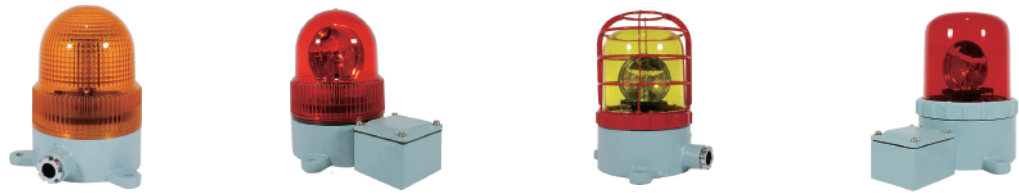

선박 중장비용 경광등

		AUM Series			
형번		AUM-A-125	AUM-B-125	AUM-A-150	AUM-B-150
사용전압		AC110V / AC220V DC12V / DC24V	AC110V / AC220V DC12V / DC24V	AC110V / AC220V / DC12V / DC24V	
외형 치수 (mm)	Outdia	Ø125	Ø125	Ø147	Ø147
	Height	184	184	216	216
	Depth	176	230	205	260
재질		몸체 - AL, 링 - CU 그로브 - GPPS / PC	몸체 - AL, 링 - CU 그로브 - GPPS / PC	몸체 - AL, 링 - CU 그로브 - GPPS	몸체 - AL, 링 - CU 그로브 - GPPS
표시등 광원 및 동작	전구 반사경	•	•	•	•
	다기능 LED	•	•	•	•
	CAUTION LED	•	•	•	•
취부방법		직부형	직부형	직부형	직부형
케이블 인입구		케이블 그랜드 15	케이블 그랜드 15	케이블 그랜드 15	케이블 그랜드 15
주문사양		보호망, 고휘도 LED	보호망, 고휘도 LED	보호망, 고휘도 전구 / LED	보호망, 고휘도 전구 / LED
Page		p.72	p.72	p.73	p.73

선박 중장비용 경광등 시그널 혼 일체형

		AUCS Series		AUMS Series	
형번		AUCS 25W	AUCS 50W	AUMS-125	AUMS-150
사용전압		AC110V / AC220V DC12V / DC24V	AC110V / AC220V DC12V / DC24V	AC110V / AC220V DC12V / DC24V	AC110V / AC220V DC12V / DC24V
외형 치수 (mm)	Outdia	153	153	119	150
	Height	253	253	220	220
	Depth	245.5	327.6	435	470
재질		몸체 - AL, 그로브 - GPPS / PC 시그널 혼 - ABS		몸체 - AL, 그로브 - GPPS / PC 시그널 혼 - ABS	
음색 및 음량	멜로디음	기본 3음		기본 3음	
	부저음	Max. 115dB		Max. 115dB	
	사이렌음				
표시등 광원 및 동작	전구 반사경	•	•	•	•
	다기능 LED	•	•	•	•
	CAUTION LED	•	•	•	•
취부방법		직부형		벽부형	
케이블 인입구		#16 아연 콘넥타		케이블 그랜드 15	
주문사양				고휘도 LED	
Page		p.75		p.77	
				보호망, 고휘도 전구 / LED	
				p.78	

## Nomenclature 형명식별법

<b>AUM</b>	-	<b>①</b>	-	<b>②</b>
		형식		경광등 / 섬광등 모델
A 타입		<b>R125 / 150</b>		: 회전반사경 경광등 (Ø125 / Ø150)
B 타입		<b>L125 / 150</b>		: 다기능 LED 경광등 (Ø125 / Ø150)
		<b>CL125</b>		: CAUTION LED 섬광등 (Ø125)

밀폐형 구조로 방수기능과 내부식성이 뛰어난 선박 중장비용 경광등

- 몸체는 알루미늄 하우징 구조로 되어있어 충격에 강하고 내식성이 우수
- 설치목적에 따라 2가지 타입의 하우징 및 전구 반사경, 다기능 LED, CAUTION LED의 3가지 타입을 선택하여 사용이 가능함
- 제품 내부 또는 단자박스 내에 단자대 설치
- 재질 : 몸체 [AL 7종 A AC7A], 링 [CU], 그로브 [GPPS, PC (125mm LED 및 CAUTION LED)]
- 몸체표준 색상 : MUNSELL NO. 7.5G / 7.2
- 사용 주위 온도 : -25 ~ 50°C