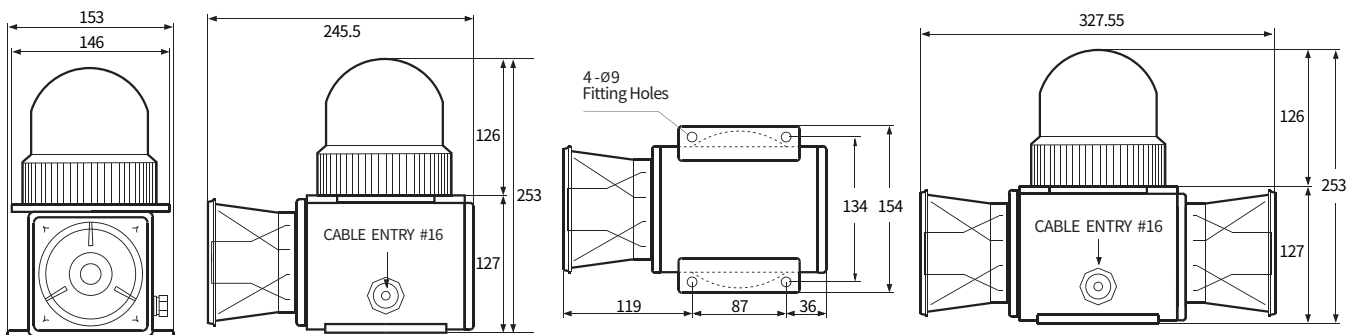

제품 외형도 단위: mm