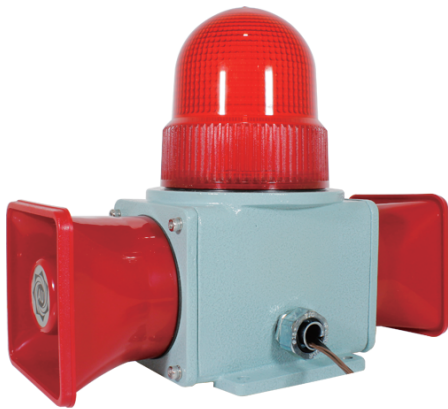

# AUCS Series

선박 중장비용 경광등 & 시그널 혼 일체형

AUCS Series - 25W

## AUCS - R125 전구 반사경 회전 경광등 시그널 혼 일체형

○ 선박 중장비용 외경 125mm 전구 반사경 회전 경광등 & 시그널 혼 일체형

MODEL	정격 전압	소비 전류	내장음 및 음량	전 구	중 량	색 상
AUCS-R125 25W (단방향)	AC110V	0.21(A)	싸이렌 AS : Max. 115dB 화 재 / 응 급 / 긴 급	12V 15W	3760g	● 적색(R)
	AC220V	0.12(A)		12V 15W		
	DC12V	1.50(A)	멜로디 AM 3음 : 115dB 요술피리 즐거운 나의 집 엘리제를 위하여	12V 15W	3697g	● 황색(Y)
	DC24V	0.90(A)		24V 15W	3735g	
AUCS-R125 50W (양방향)	AC110V	0.26(A)	부저 AB 3음 : 115dB	12V 15W	4659g	● 녹색(G)
	AC220V	0.17(A)		12V 15W		
	DC12V	1.64(A)	뽀뽀뽀뽀 딩 동 뽀~뽀~뽀	12V 15W	4594g	● 청색(B)
	DC24V	0.98(A)		24V 15W	4594g	