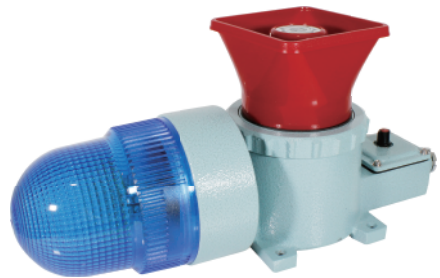

## AUMS-L125 다기능 LED 경광등 & 시그널 혼 일체형

- 외경 125mm 선박 중장비용 다기능 LED 경광등 & 시그널 혼 일체형
- LED 밝기 표준형 및 고휘도 2가지 타입
- 마이크로칩을 사용하여 4가지 동작 (점등/점멸/회전/회전-점멸) 을 선택할 수 있음
- 회전수 : 임의 조정

AUMS-L125-25W

MODEL	정격 전압	소비 전류	내장음 및 음량	LED EA	중 량	색 상
AUMS L125 -25W	AC110V	0.17(A)	싸이렌 AS 3음 멜로디 AM 3음 부저 AB 3음 Max. 115dB	54EA	4250g	● 적색(R) ● 황색(Y)
	AC220V	0.11(A)		54EA		
	DC12V	0.48(A)		54EA	3957g	● 녹색(G) ● 청색(B)
	DC24V	0.45(A)		54EA		
AUMS L125H -25W	AC110V	0.19(A)	싸이렌 AS 3음 멜로디 AM 3음 부저 AB 3음 Max. 115dB	90EA	4270g	● 적색(R) ● 황색(Y)
	AC220V	0.12(A)		90EA		
	DC12V	0.57(A)		90EA	3977g	● 녹색(G) ● 청색(B)
	DC24V	0.55(A)		90EA		