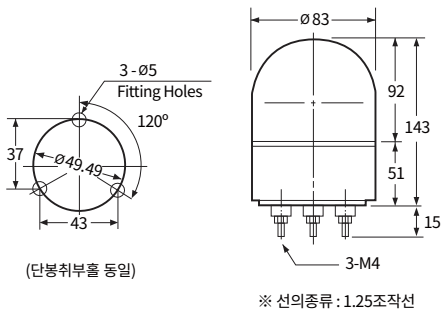

제품 외형도

단위: mm

AUW-B/BF80