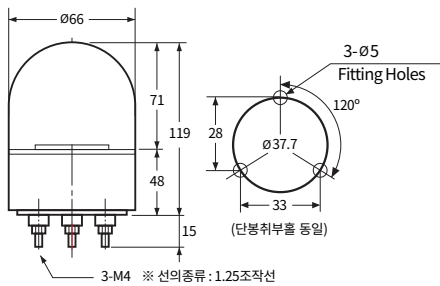

제품 외형도

단위: mm

MODEL	정격 전압	소비 전류	LED EA	중량	색상
AUW-L60	AC110V	0.03 (A)	16 EA	157 g	● 적색(R) ● 황색(Y) ● 녹색(G) ● 청색(B)
	AC220V	0.02 (A)	16 EA	157 g	
AUW-LF60	DC12V	0.08 (A)	16 EA	129 g	
	DC24V	0.10 (A)	16 EA	129 g