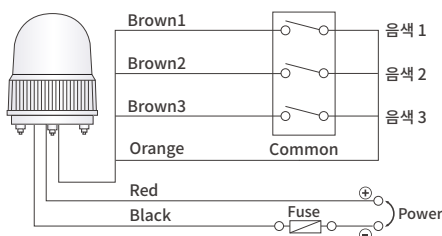

AUW-R180S

제품 외형도

단위: mm

AUW-R 결선도

3음 내장형

기본형

Nomenclature 형명식별법

AUW -	①	②	-	③	-	④	-	⑤	-	⑥
	형태	형식		고휘도		음색		전압		색상
LED	L: 점등형 LF: 점멸형	60: Ø60 80: Ø80 100: Ø100 125: Ø125 125L: Ø125 롱바디 150S: Ø150 SUS 바디		무표시: 표준 H: 고휘도		무표시: 없음 AB: 부저 AM: 멜로디 AS: 사이렌		110: AC110V 220: AC220V 12: DC12V 24: DC24V		R: 적색 Y: 황색 G: 녹색 B: 청색 O: 주황색