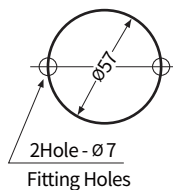

제품 외형도

단위: mm