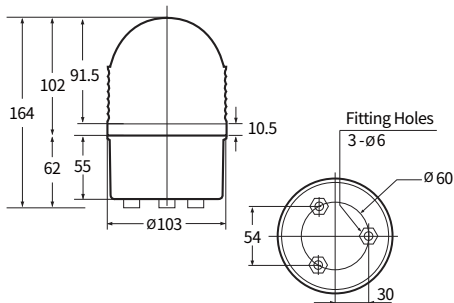

AUW-B/BF100

AUW-B100 / AUW-BF100

○ 외경 100 mm 소형 전구 점등 / 점멸형 경광등

MODEL	정격 전압	소비 전류	전 구	중량	색 상
AUW-B100 점등형	AC110V	0.06 (A)	110V 10W	327 g	● 적색(R) ● 황색(Y) ● 녹색(G) ● 청색(B)
	AC220V	0.03 (A)	220V 10W	327 g	
	DC12V	0.28 (A)	12V 10W	327 g	
	DC24V	0.26 (A)	24V 10W	327 g	
AUW-BF100 점멸형	AC110V	0.07 (A)	110V 10W	336 g	● 적색(R) ● 황색(Y) ● 녹색(G) ● 청색(B)
	AC220V	0.06 (A)	220V 10W	336 g	
	DC12V	0.77 (A)	12V 10W	336 g	
	DC24V	0.48 (A)	24V 10W	336 g