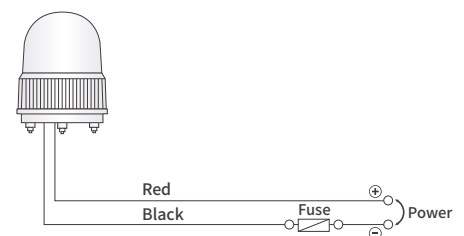

AUW-R180S

제품 외형도

단위: mm

AUW-R 결선도

3음 내장형

기본형

Nomenclature 형명식별법

AUW -	①	②	-	③	-	④	-	⑤	-	⑥
	형태	형식		고휘도		음색		전압		색상
LED	L: 점등형 LF: 점멸형	60: Ø60 80: Ø80 100: Ø100 125: Ø125 125L: Ø125 롱바디 150S: Ø150 SUS 바디		무표시: 표준 H: 고휘도		무표시: 없음 AB: 부저 AM: 멜로디 AS: 사이렌		110: AC110V 220: AC220V 12: DC12V 24: DC24V		R: 적색 Y: 황색 G: 녹색 B: 청색 O: 주황색