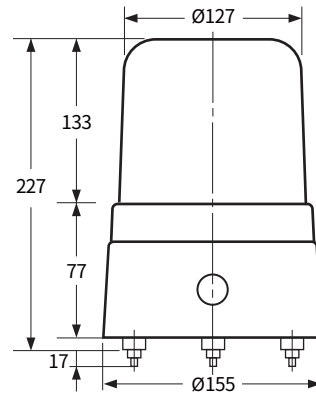

AUW-R Series

전구 반사경 회전 경광등

제품 외형도

단위: mm

AUW-R180S

전구 반사경 회전 경광등

- 외경 180 mm 표준형 전구 반사경 회전 경광등
- 스텐(SUS304) 바디 사용으로 충격에 강하고 내식성이 우수
- 반사경은 더블 타입이 기본

MODEL	정격 전압	소비 전류	전 구	중량	색상
AUW-R180S (더블 반사경)	AC110V	0.31 (A)	12V 35W	1832 g	● 적색(R) ● 황색(Y) ● 녹색(G) ● 청색(B)
	AC220V	0.17 (A)	12V 35W	1832 g	
	DC12V	2.87 (A)	12V 35W	1266 g	
	DC24V	1.62 (A)	24V 35W	1266 g	

AUW-R180S

제품 외형도

단위: mm

AUW-R 결선도

3음 내장형

기본형