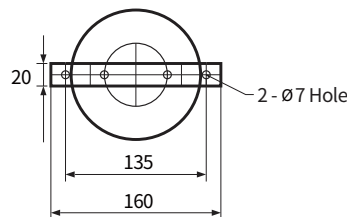

브라게트 부착

AUW-R150S