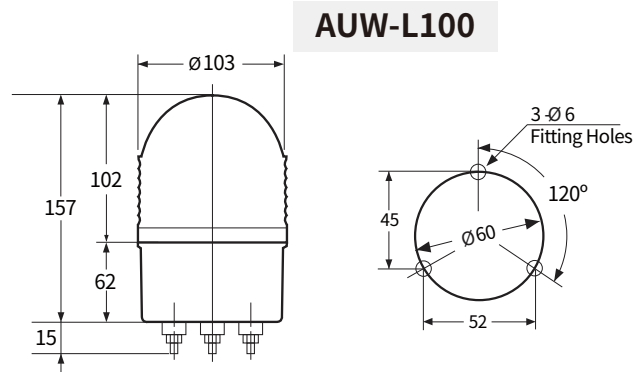

제품 외형도

단위: mm

AUW-L125