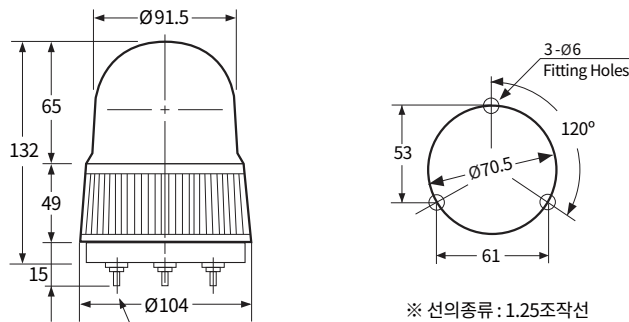

AUW-R125

전구 반사경 회전 경광등

- 외경 125 mm 표준형 전구 반사경 회전 경광등
- 자석 부착옵션 및 차량용 시가잭 옵션 가능함 (DC12V 전용)
- 재질 : 그로브 [GPPS], Body [ABS]