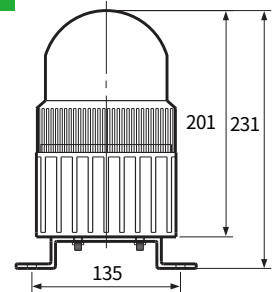

브라게트 부착

AUW-R150S