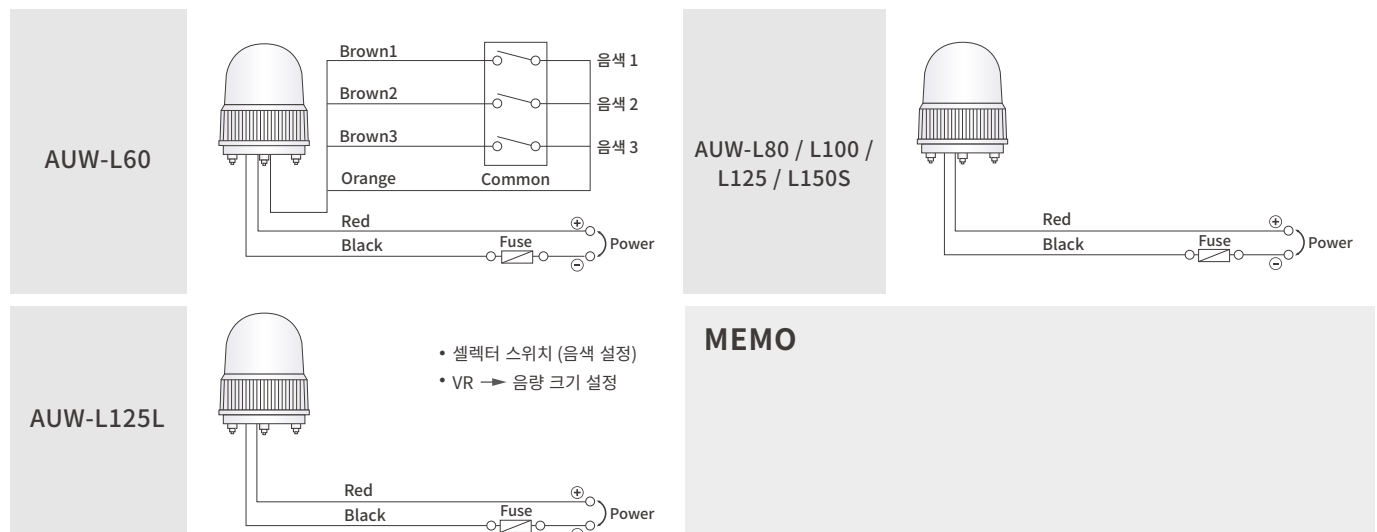

AUW-L150S

다기능 LED 경광등

- 외경 150 mm SUS 바디 표준형 다기능 LED 경광등
- 특수 줄무늬를 넣은 폴리스틸렌 그로브를 사용하여 경량이면서도 충격에 강하고 바디는 스텐(SUS304) 구조로 충격에 강하며 내식성이 우수
- LED 밝기 표준형 및 고휘도 2가지 타입
- 재질 : 그로브 [GPPS], Body [SUS304]

MODEL	정격 전압	소비 전류	LED EA	중량	색상
AUW-L150S 표준형	AC110V	0.09 (A)	54 EA	1179 g	● 적색(R) ● 주황색(O) ● 녹색(G) ● 청색(B)
	AC220V	0.04 (A)	54 EA	1179 g	
	DC12V	0.26 (A)	54 EA	880 g	
	DC24V	0.32 (A)	54 EA	880 g	

MODEL	정격 전압	소비 전류	LED EA	중량	색상
AUW-L150SH 고휘도	AC110V	0.11 (A)	90 EA	1202 g	● 적색(R) ● 주황색(O) ● 녹색(G) ● 청색(B)
	AC220V	0.06 (A)	90 EA	1202 g	
	DC12V	0.43 (A)	90 EA	903 g	
	DC24V	0.51 (A)	90 EA	903 g	

제품 외형도

단위: mm

AUW-L 결선도

MEMO