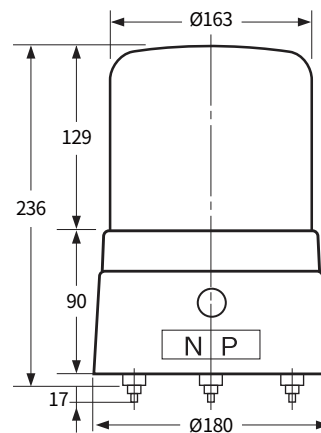

제품 외형도

단위: mm