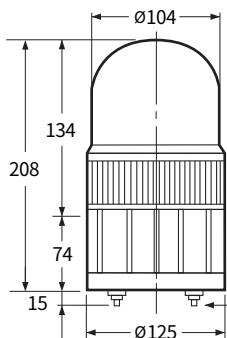

제품 외형도

단위: mm