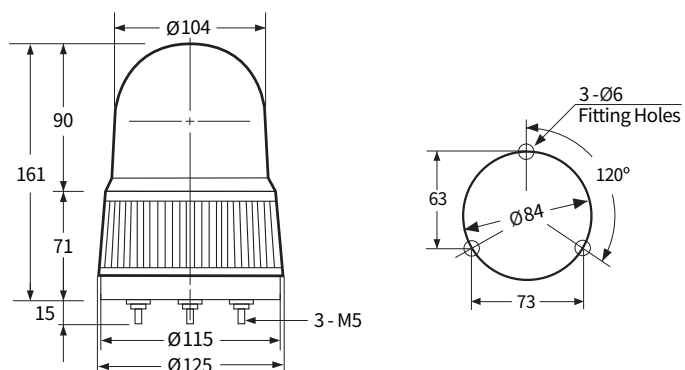

제품 외형도

단위: mm