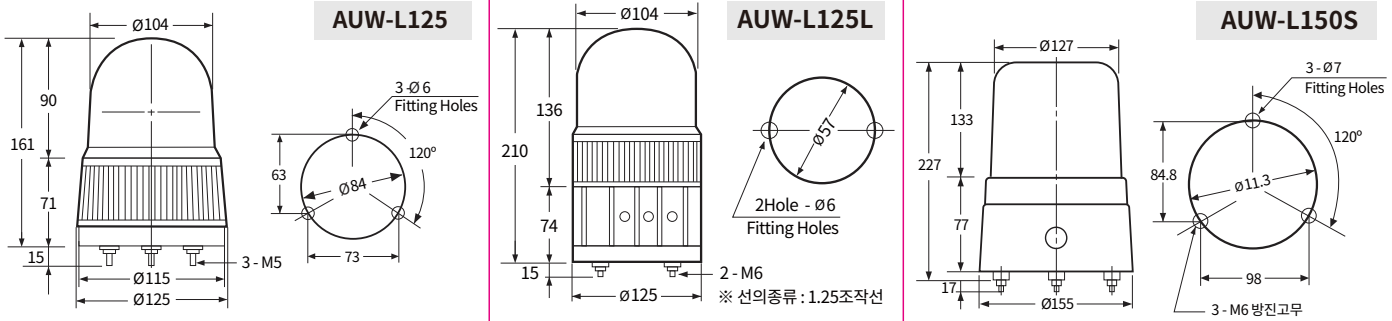

제품 외형도

단위: mm