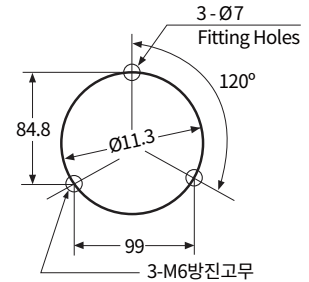

AUW-R Series

전구 반사경 회전 경광등

제품 외형도

단위: mm

AUW-R180S

전구 반사경 회전 경광등

- 외경 180 mm 표준형 전구 반사경 회전 경광등
- 스텐(SUS304) 바디 사용으로 충격에 강하고 내식성이 우수
- 반사경은 더블 타입이 기본

MODEL	정격 전압	소비 전류	전 구	중량	색상
AUW-R180S (더블 반사경)	AC110V	0.31 (A)	12V 35W	1832 g	● 적색(R) ● 황색(Y) ● 녹색(G) ● 청색(B)
	AC220V	0.17 (A)	12V 35W	1832 g	
	DC12V	2.87 (A)	12V 35W	1266 g	
	DC24V	1.62 (A)	24V 35W	1266 g	

AUW-R180S

제품 외형도

단위: mm

AUW-R 결선도

3음 내장형

기본형