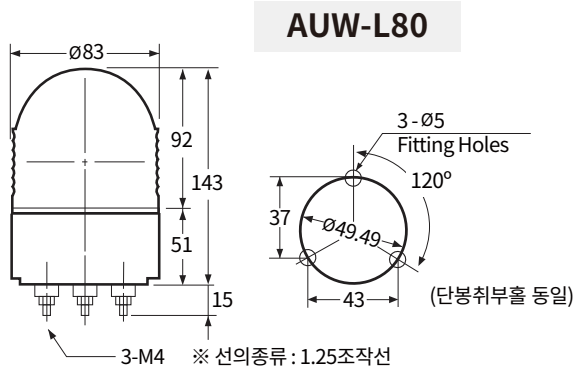

제품 외형도

단위: mm

AUW-L125