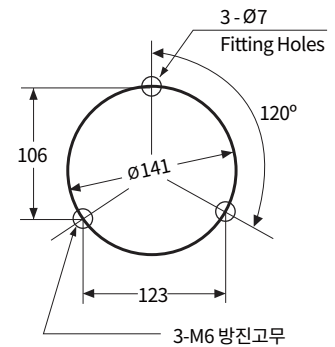

제품 외형도

단위: mm