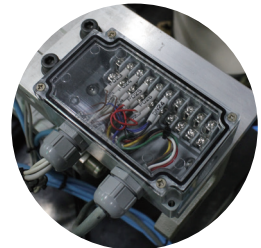

Safety Specifications 인증

Description 제품소개

플라스틱 터미널 박스는 난연 ABS를 사용하였으며 센서, 리미트 S/W, V/V BOX, 각종 S/W 류의 중간 터미널 박스에 적합합니다.
기존의 조립식 단자대와 박스와의 조립에 번거로움이 없고 일체형으로 생산되어 생산성을 극대화하고 자원을 절약할 수 있어 실용적이고 안전한 사용이 가능합니다. 주로 산업용 기계, 로봇 공학, 상업용 배선, 저전압 제어 시스템 등의 다양한 분야에서 사용됩니다.

Model	Size(mm)	중량(g)	Model	Size(mm)	중량(g)
SG-TB-4P	50 X 85 X 40	80	SG-TB-15P15	100 X 200 X 65	423
SG-TB-4P15	52 X 90 X 45	94	SG-TB-15PT	75 X 170 X 55	290
SG-TB-4PT	65 X 65 X 45	99	SG-TB-20P15	150 X 160 X 65	479
SG-TB-6P	55 X 85 X 40	88	SG-TB-20PT	80 X 235 X 56	440
SG-TB-6P15	65 X 90 X 45	135	SG-TB-30P	125 X 190 X 65	527
SG-TB-6PT	65 X 80 X 45	115	SG-TB-30PT	125 X 190 X 65	527
SG-TB-10P15	90 X 100 X 45	183	SG-TB-40P	160 X 260 X 90	1421
SG-TB-10PT	65 X 110 X 45	156	SG-TB-50P	160 X 260 X 90	1522