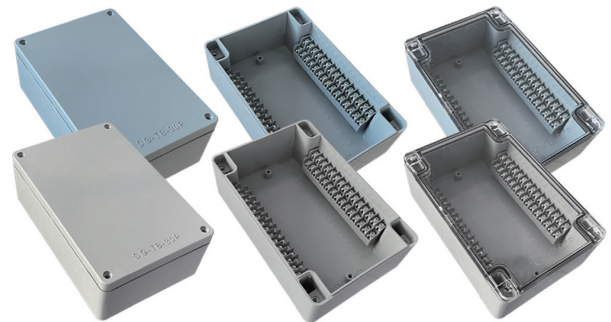

## Feature 제품특징

박스는 회색 및 아이보리 두가지 색상이고 커버는 회색, 아이보리, 투명 커버 3가지 종류가 있음  
 폴리우레탄 패킹 사용으로 방수, 방진효과가 뛰어남  
 난연 ABS를 사용한 터미널 일체형 박스로 사용자의 편의에 맞춘 다양한 사이즈가 있음

**SG-TB-10P15**

- Size(mm) : 90 X 100 X 45
- 색 상 : 회색, 아이보리, 투명커버
- 중 량 : 183 g
- 허용전류 : 15 A

**SG-TB-10PT**

- Size(mm) : 65 X 110 X 45
- 색 상 : 회색, 아이보리, 투명커버
- 중 량 : 156 g
- 허용전류 : 10 A

**SG-TB-15P15**

- Size(mm) : 100 X 200 X 65
- 색 상 : 회색, 아이보리, 투명커버
- 중 량 : 423 g
- 허용전류 : 15 A

**SG-TB-15PT**

- Size(mm) : 75 X 170 X 55
- 색 상 : 회색, 아이보리, 투명커버
- 중 량 : 290 g
- 허용전류 : 10 A

**SG-TB-20P15**

- Size(mm) : 150 X 160 X 65
- 색 상 : 회색, 아이보리, 투명커버
- 중 량 : 479g
- 허용전류 : 15 A

**SG-TB-20PT**

- Size(mm) : 80 X 235 X 56
- 색 상 : 회색, 아이보리, 투명커버
- 중 량 : 440 g
- 허용전류 : 10 A

**SG-TB-30P**

- Size(mm) : 125 X 190 X 65
- 색 상 : 회색, 아이보리, 투명커버
- 중 량 : 527 g
- 허용전류 : 10 A

**SG-TB-30PT**

- Size(mm) : 125 X 190 X 65
- 색 상 : 회색, 아이보리, 투명커버
- 중 량 : 527 g
- 허용전류 : 10 A

**SG-TB-40P**

- Size(mm) : 160 X 260 X 90
- 색 상 : 회색, 아이보리, 투명커버
- 중 량 : 1421 g
- 허용전류 : 10 A