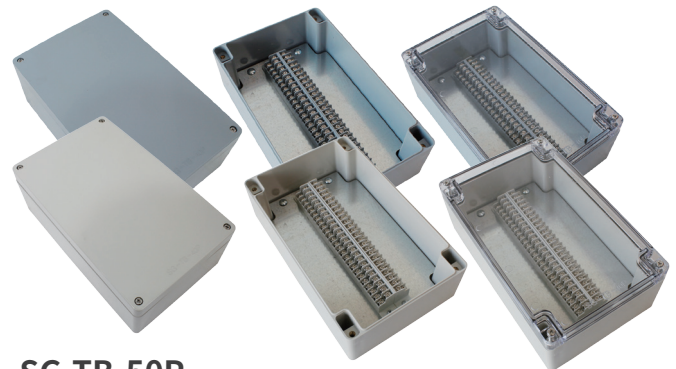

**SG-TB-15PT**

- Size(mm) : 75 X 170 X 55
- 색 상 : 회색, 아이보리, 투명커버
- 중 량 : 290 g
- 허용전류 : 10 A

**SG-TB-20P15**

- Size(mm) : 150 X 160 X 65
- 색 상 : 회색, 아이보리, 투명커버
- 중 량 : 479g
- 허용전류 : 15 A

**SG-TB-20PT**

- Size(mm) : 80 X 235 X 56
- 색 상 : 회색, 아이보리, 투명커버
- 중 량 : 440 g
- 허용전류 : 10 A

**SG-TB-30P**

- Size(mm) : 125 X 190 X 65
- 색 상 : 회색, 아이보리, 투명커버
- 중 량 : 527 g
- 허용전류 : 10 A

**SG-TB-30PT**

- Size(mm) : 125 X 190 X 65
- 색 상 : 회색, 아이보리, 투명커버
- 중 량 : 527 g
- 허용전류 : 10 A

**SG-TB-40P**

- Size(mm) : 160 X 260 X 90
- 색 상 : 회색, 아이보리, 투명커버
- 중 량 : 1421 g
- 허용전류 : 10 A

**SG-TB-50P**

- Size(mm) : 160 X 260 X 90
- 색 상 : 회색, 아이보리, 투명커버
- 중 량 : 1522 g
- 허용전류 : 10 A