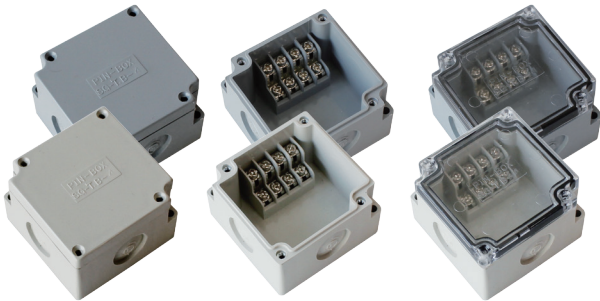

## Description 제품소개

플라스틱 터미널 박스는 난연 ABS를 사용하였으며 센서, 리미트 S/W, V/V BOX, 각종 S/W 류의 중간 터미널 박스에 적합합니다.  
 기존의 조립식 단자대와 박스와의 조립에 번거로움이 없고 일체형으로 생산되어 생산성을 극대화하고 자원을 절약할 수 있어 실용적이고 안전한 사용이 가능합니다. 주로 산업용 기계, 로봇 공학, 상업용 배선, 저전압 제어 시스템 등의 다양한 분야에서 사용됩니다.

Model	Size(mm)	중량(g)	Model	Size(mm)	중량(g)
SG-TB-4P	50 X 85 X 40	80	SG-TB-15P15	100 X 200 X 65	423
SG-TB-4P15	52 X 90 X 45	94	SG-TB-15PT	75 X 170 X 55	290
SG-TB-4PT	65 X 65 X 45	99	SG-TB-20P15	150 X 160 X 65	479
SG-TB-6P	55 X 85 X 40	88	SG-TB-20PT	80 X 235 X 56	440
SG-TB-6P15	65 X 90 X 45	135	SG-TB-30P	125 X 190 X 65	527
SG-TB-6PT	65 X 80 X 45	115	SG-TB-30PT	125 X 190 X 65	527
SG-TB-10P15	90 X 100 X 45	183	SG-TB-40P	160 X 260 X 90	1421
SG-TB-10PT	65 X 110 X 45	156	SG-TB-50P	160 X 260 X 90	1522

**SG-TB-4P**

- Size(mm) : 50 X 85 X 40
- 색 상 : 회색, 아이보리
- 중 량 : 80 g
- 허용전류 : 10 A

**SG-TB-4P15**

- Size(mm) : 52 X 90 X 45
- 색 상 : 회색, 아이보리, 투명커버
- 중 량 : 94 g
- 허용전류 : 15 A

**SG-TB-4PT**

- Size(mm) : 65 X 65 X 45
- 색 상 : 회색, 아이보리, 투명커버
- 중 량 : 99 g
- 허용전류 : 10 A

**SG-TB-6P**

- Size(mm) : 55 X 85 X 40
- 색 상 : 회색, 아이보리
- 중 량 : 88 g
- 허용전류 : 10 A

**SG-TB-6P15**

- Size(mm) : 65 X 90 X 45
- 색 상 : 회색, 아이보리, 투명커버
- 중 량 : 135 g
- 허용전류 : 15 A

**SG-TB-6PT**

- Size(mm) : 65 X 80 X 45
- 색 상 : 회색, 아이보리, 투명커버
- 중 량 : 115 g
- 허용전류 : 10 A