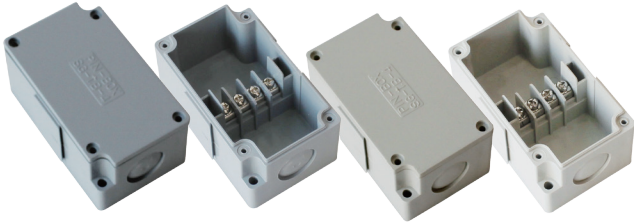

SG-TB-4P

- Size(mm) : 50 X 85 X 40
- 색 상 : 회색, 아이보리
- 중 량 : 80 g
- 허용전류 : 10 A