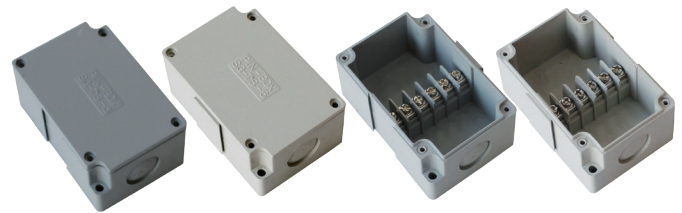

## Description 제품소개

플라스틱 터미널 박스는 난연 ABS를 사용하였으며 센서, 리미트 S/W, V/V BOX, 각종 S/W 류의 중간 터미널 박스에 적합합니다.  
 기존의 조립식 단자대와 박스와의 조립에 번거로움이 없고 일체형으로 생산되어 생산성을 극대화하고 자원을 절약할 수 있어 실용적이고 안전한 사용이 가능합니다. 주로 산업용 기계, 로봇 공학, 상업용 배선, 저전압 제어 시스템 등의 다양한 분야에서 사용됩니다.

Model	Size(mm)	중량(g)	Model	Size(mm)	중량(g)
SG-TB-4P	50 X 85 X 40	80	SG-TB-15P15	100 X 200 X 65	423
SG-TB-4P15	52 X 90 X 45	94	SG-TB-15PT	75 X 170 X 55	290
SG-TB-4PT	65 X 65 X 45	99	SG-TB-20P15	150 X 160 X 65	479
SG-TB-6P	55 X 85 X 40	88	SG-TB-20PT	80 X 235 X 56	440
SG-TB-6P15	65 X 90 X 45	135	SG-TB-30P	125 X 190 X 65	527
SG-TB-6PT	65 X 80 X 45	115	SG-TB-30PT	125 X 190 X 65	527
SG-TB-10P15	90 X 100 X 45	183	SG-TB-40P	160 X 260 X 90	1421
SG-TB-10PT	65 X 110 X 45	156	SG-TB-50P	160 X 260 X 90	1522

**SG-TB-4P**

- Size(mm) : 50 X 85 X 40
- 색 상 : 회색, 아이보리
- 중 량 : 80 g
- 허용전류 : 10 A

**SG-TB-4P15**

- Size(mm) : 52 X 90 X 45
- 색 상 : 회색, 아이보리, 투명커버
- 중 량 : 94 g
- 허용전류 : 15 A

**SG-TB-4PT**

- Size(mm) : 65 X 65 X 45
- 색 상 : 회색, 아이보리, 투명커버
- 중 량 : 99 g
- 허용전류 : 10 A

**SG-TB-6P**

- Size(mm) : 55 X 85 X 40
- 색 상 : 회색, 아이보리
- 중 량 : 88 g
- 허용전류 : 10 A

**SG-TB-6P15**

- Size(mm) : 65 X 90 X 45
- 색 상 : 회색, 아이보리, 투명커버
- 중 량 : 135 g
- 허용전류 : 15 A

**SG-TB-6PT**

- Size(mm) : 65 X 80 X 45
- 색 상 : 회색, 아이보리, 투명커버
- 중 량 : 115 g
- 허용전류 : 10 A