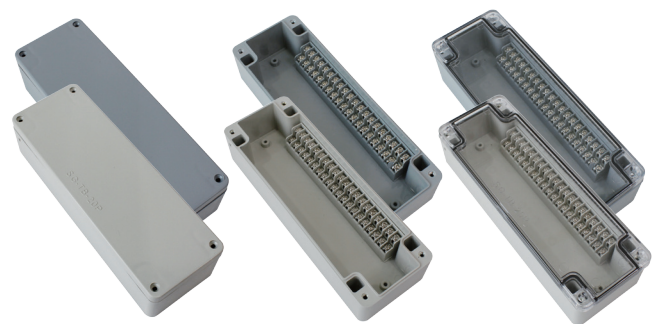

**SG-TB-6P**

- Size(mm) : 55 X 85 X 40
- 색 상 : 회색, 아이보리
- 중 량 : 88 g
- 허용전류 : 10 A

**SG-TB-6P15**

- Size(mm) : 65 X 90 X 45
- 색 상 : 회색, 아이보리, 투명커버
- 중 량 : 135 g
- 허용전류 : 15 A

**SG-TB-6PT**

- Size(mm) : 65 X 80 X 45
- 색 상 : 회색, 아이보리, 투명커버
- 중 량 : 115 g
- 허용전류 : 10 A

**SG-TB-10P15**

- Size(mm) : 90 X 100 X 45
- 색 상 : 회색, 아이보리, 투명커버
- 중 량 : 183 g
- 허용전류 : 15 A

**SG-TB-10PT**

- Size(mm) : 65 X 110 X 45
- 색 상 : 회색, 아이보리, 투명커버
- 중 량 : 156 g
- 허용전류 : 10 A

**SG-TB-15P15**

- Size(mm) : 100 X 200 X 65
- 색 상 : 회색, 아이보리, 투명커버
- 중 량 : 423 g
- 허용전류 : 15 A

**SG-TB-15PT**

- Size(mm) : 75 X 170 X 55
- 색 상 : 회색, 아이보리, 투명커버
- 중 량 : 290 g
- 허용전류 : 10 A

**SG-TB-20P15**

- Size(mm) : 150 X 160 X 65
- 색 상 : 회색, 아이보리, 투명커버
- 중 량 : 479g
- 허용전류 : 15 A

**SG-TB-20PT**

- Size(mm) : 80 X 235 X 56
- 색 상 : 회색, 아이보리, 투명커버
- 중 량 : 440 g
- 허용전류 : 10 A