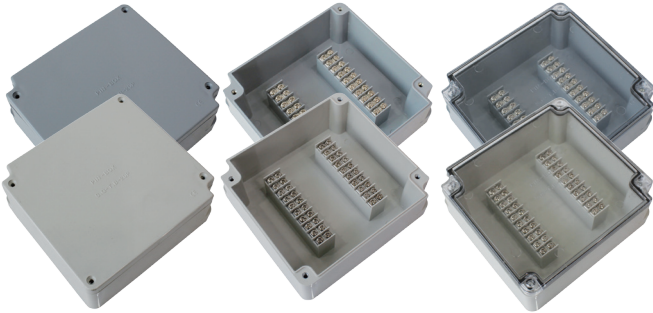

**SG-TB-6P**

- Size(mm) : 55 X 85 X 40
- 색 상 : 회색, 아이보리
- 중 량 : 88 g
- 허용전류 : 10 A

**SG-TB-6P15**

- Size(mm) : 65 X 90 X 45
- 색 상 : 회색, 아이보리, 투명커버
- 중 량 : 135 g
- 허용전류 : 15 A

**SG-TB-6PT**

- Size(mm) : 65 X 80 X 45
- 색 상 : 회색, 아이보리, 투명커버
- 중 량 : 115 g
- 허용전류 : 10 A

**SG-TB-10P15**

- Size(mm) : 90 X 100 X 45
- 색 상 : 회색, 아이보리, 투명커버
- 중 량 : 183 g
- 허용전류 : 15 A

**SG-TB-10PT**

- Size(mm) : 65 X 110 X 45
- 색 상 : 회색, 아이보리, 투명커버
- 중 량 : 156 g
- 허용전류 : 10 A

**SG-TB-15P15**

- Size(mm) : 100 X 200 X 65
- 색 상 : 회색, 아이보리, 투명커버
- 중 량 : 423 g
- 허용전류 : 15 A

**SG-TB-15PT**

- Size(mm) : 75 X 170 X 55
- 색 상 : 회색, 아이보리, 투명커버
- 중 량 : 290 g
- 허용전류 : 10 A

**SG-TB-20P15**

- Size(mm) : 150 X 160 X 65
- 색 상 : 회색, 아이보리, 투명커버
- 중 량 : 479g
- 허용전류 : 15 A

**SG-TB-20PT**

- Size(mm) : 80 X 235 X 56
- 색 상 : 회색, 아이보리, 투명커버
- 중 량 : 440 g
- 허용전류 : 10 A

**SG-TB-30P**

- Size(mm) : 125 X 190 X 65
- 색 상 : 회색, 아이보리, 투명커버
- 중 량 : 527 g
- 허용전류 : 10 A

**SG-TB-30PT**

- Size(mm) : 125 X 190 X 65
- 색 상 : 회색, 아이보리, 투명커버
- 중 량 : 527 g
- 허용전류 : 10 A

**SG-TB-40P**

- Size(mm) : 160 X 260 X 90
- 색 상 : 회색, 아이보리, 투명커버
- 중 량 : 1421 g
- 허용전류 : 10 A