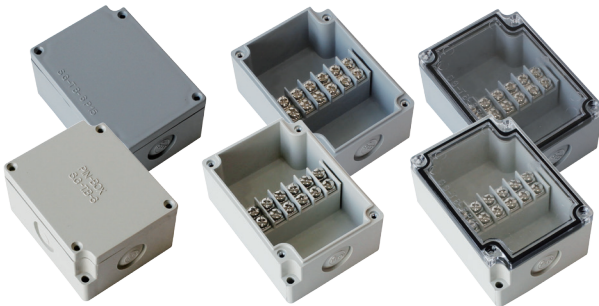

## Description 제품소개

플라스틱 터미널 박스는 난연 ABS를 사용하였으며 센서, 리미트 S/W, V/V BOX, 각종 S/W 류의 중간 터미널 박스에 적합합니다.  
 기존의 조립식 단자대와 박스와의 조립에 번거로움이 없고 일체형으로 생산되어 생산성을 극대화하고 자원을 절약할 수 있어 실용적이고 안전한 사용이 가능합니다. 주로 산업용 기계, 로봇 공학, 상업용 배선, 저전압 제어 시스템 등의 다양한 분야에서 사용됩니다.

Model	Size(mm)	중량(g)	Model	Size(mm)	중량(g)
SG-TB-4P	50 X 85 X 40	80	SG-TB-15P15	100 X 200 X 65	423
SG-TB-4P15	52 X 90 X 45	94	SG-TB-15PT	75 X 170 X 55	290
SG-TB-4PT	65 X 65 X 45	99	SG-TB-20P15	150 X 160 X 65	479
SG-TB-6P	55 X 85 X 40	88	SG-TB-20PT	80 X 235 X 56	440
SG-TB-6P15	65 X 90 X 45	135	SG-TB-30P	125 X 190 X 65	527
SG-TB-6PT	65 X 80 X 45	115	SG-TB-30PT	125 X 190 X 65	527
SG-TB-10P15	90 X 100 X 45	183	SG-TB-40P	160 X 260 X 90	1421
SG-TB-10PT	65 X 110 X 45	156	SG-TB-50P	160 X 260 X 90	1522

**SG-TB-4P**

- Size(mm) : 50 X 85 X 40
- 색 상 : 회색, 아이보리
- 중 량 : 80 g
- 허용전류 : 10 A

**SG-TB-4P15**

- Size(mm) : 52 X 90 X 45
- 색 상 : 회색, 아이보리, 투명커버
- 중 량 : 94 g
- 허용전류 : 15 A

**SG-TB-4PT**

- Size(mm) : 65 X 65 X 45
- 색 상 : 회색, 아이보리, 투명커버
- 중 량 : 99 g
- 허용전류 : 10 A

**SG-TB-6P**

- Size(mm) : 55 X 85 X 40
- 색 상 : 회색, 아이보리
- 중 량 : 88 g
- 허용전류 : 10 A

**SG-TB-6P15**

- Size(mm) : 65 X 90 X 45
- 색 상 : 회색, 아이보리, 투명커버
- 중 량 : 135 g
- 허용전류 : 15 A

**SG-TB-6PT**

- Size(mm) : 65 X 80 X 45
- 색 상 : 회색, 아이보리, 투명커버
- 중 량 : 115 g
- 허용전류 : 10 A