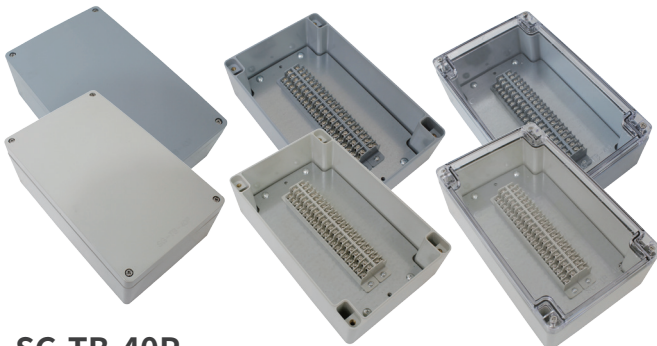

# Plastic Terminal Box 플라스틱 터미널 박스

**SG-TB-10P15**

- Size(mm) : 90 X 100 X 45
- 색 상 : 회색, 아이보리, 투명커버
- 중 량 : 183 g
- 허용전류 : 15 A

**SG-TB-10PT**

- Size(mm) : 65 X 110 X 45
- 색 상 : 회색, 아이보리, 투명커버
- 중 량 : 156 g
- 허용전류 : 10 A

**SG-TB-15P15**

- Size(mm) : 100 X 200 X 65
- 색 상 : 회색, 아이보리, 투명커버
- 중 량 : 423 g
- 허용전류 : 15 A

**SG-TB-15PT**

- Size(mm) : 75 X 170 X 55
- 색 상 : 회색, 아이보리, 투명커버
- 중 량 : 290 g
- 허용전류 : 10 A

**SG-TB-20P15**

- Size(mm) : 150 X 160 X 65
- 색 상 : 회색, 아이보리, 투명커버
- 중 량 : 479g
- 허용전류 : 15 A

**SG-TB-20PT**

- Size(mm) : 80 X 235 X 56
- 색 상 : 회색, 아이보리, 투명커버
- 중 량 : 440 g
- 허용전류 : 10 A

**SG-TB-30P**

- Size(mm) : 125 X 190 X 65
- 색 상 : 회색, 아이보리, 투명커버
- 중 량 : 527 g
- 허용전류 : 10 A

**SG-TB-30PT**

- Size(mm) : 125 X 190 X 65
- 색 상 : 회색, 아이보리, 투명커버
- 중 량 : 527 g
- 허용전류 : 10 A

**SG-TB-40P**

- Size(mm) : 160 X 260 X 90
- 색 상 : 회색, 아이보리, 투명커버
- 중 량 : 1421 g
- 허용전류 : 10 A