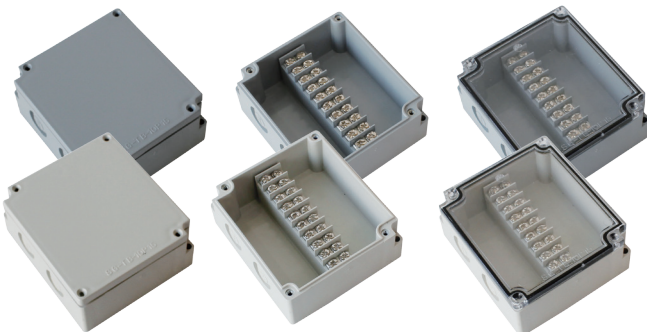

**SG-TB-4P**

- Size(mm) : 50 X 85 X 40
- 색 상 : 회색, 아이보리
- 중 량 : 80 g
- 허용전류 : 10 A

**SG-TB-4P15**

- Size(mm) : 52 X 90 X 45
- 색 상 : 회색, 아이보리, 투명커버
- 중 량 : 94 g
- 허용전류 : 15 A

**SG-TB-4PT**

- Size(mm) : 65 X 65 X 45
- 색 상 : 회색, 아이보리, 투명커버
- 중 량 : 99 g
- 허용전류 : 10 A

**SG-TB-6P**

- Size(mm) : 55 X 85 X 40
- 색 상 : 회색, 아이보리
- 중 량 : 88 g
- 허용전류 : 10 A

**SG-TB-6P15**

- Size(mm) : 65 X 90 X 45
- 색 상 : 회색, 아이보리, 투명커버
- 중 량 : 135 g
- 허용전류 : 15 A

**SG-TB-6PT**

- Size(mm) : 65 X 80 X 45
- 색 상 : 회색, 아이보리, 투명커버
- 중 량 : 115 g
- 허용전류 : 10 A

**SG-TB-10P15**

- Size(mm) : 90 X 100 X 45
- 색 상 : 회색, 아이보리, 투명커버
- 중 량 : 183 g
- 허용전류 : 15 A

**SG-TB-10PT**

- Size(mm) : 65 X 110 X 45
- 색 상 : 회색, 아이보리, 투명커버
- 중 량 : 156 g
- 허용전류 : 10 A

**SG-TB-15P15**

- Size(mm) : 100 X 200 X 65
- 색 상 : 회색, 아이보리, 투명커버
- 중 량 : 423 g
- 허용전류 : 15 A

**SG-TB-15PT**

- Size(mm) : 75 X 170 X 55
- 색 상 : 회색, 아이보리, 투명커버
- 중 량 : 290 g
- 허용전류 : 10 A

**SG-TB-20P15**

- Size(mm) : 150 X 160 X 65
- 색 상 : 회색, 아이보리, 투명커버
- 중 량 : 479g
- 허용전류 : 15 A

**SG-TB-20PT**

- Size(mm) : 80 X 235 X 56
- 색 상 : 회색, 아이보리, 투명커버
- 중 량 : 440 g
- 허용전류 : 10 A