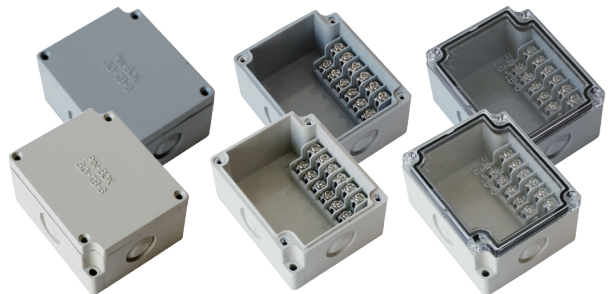

## Description 제품소개

플라스틱 터미널 박스는 난연 ABS를 사용하였으며 센서, 리미트 S/W, V/V BOX, 각종 S/W 류의 중간 터미널 박스에 적합합니다.  
 기존의 조립식 단자대와 박스와의 조립에 번거로움이 없고 일체형으로 생산되어 생산성을 극대화하고 자원을 절약할 수 있어 실용적이고 안전한 사용이 가능합니다. 주로 산업용 기계, 로봇 공학, 상업용 배선, 저전압 제어 시스템 등의 다양한 분야에서 사용됩니다.

Model	Size(mm)	중량(g)	Model	Size(mm)	중량(g)
SG-TB-4P	50 X 85 X 40	80	SG-TB-15P15	100 X 200 X 65	423
SG-TB-4P15	52 X 90 X 45	94	SG-TB-15PT	75 X 170 X 55	290
SG-TB-4PT	65 X 65 X 45	99	SG-TB-20P15	150 X 160 X 65	479
SG-TB-6P	55 X 85 X 40	88	SG-TB-20PT	80 X 235 X 56	440
SG-TB-6P15	65 X 90 X 45	135	SG-TB-30P	125 X 190 X 65	527
SG-TB-6PT	65 X 80 X 45	115	SG-TB-30PT	125 X 190 X 65	527
SG-TB-10P15	90 X 100 X 45	183	SG-TB-40P	160 X 260 X 90	1421
SG-TB-10PT	65 X 110 X 45	156	SG-TB-50P	160 X 260 X 90	1522

**SG-TB-4P**

- Size(mm) : 50 X 85 X 40
- 색 상 : 회색, 아이보리
- 중 량 : 80 g
- 허용전류 : 10 A

**SG-TB-4P15**

- Size(mm) : 52 X 90 X 45
- 색 상 : 회색, 아이보리, 투명커버
- 중 량 : 94 g
- 허용전류 : 15 A

**SG-TB-4PT**

- Size(mm) : 65 X 65 X 45
- 색 상 : 회색, 아이보리, 투명커버
- 중 량 : 99 g
- 허용전류 : 10 A

**SG-TB-6P**

- Size(mm) : 55 X 85 X 40
- 색 상 : 회색, 아이보리
- 중 량 : 88 g
- 허용전류 : 10 A

**SG-TB-6P15**

- Size(mm) : 65 X 90 X 45
- 색 상 : 회색, 아이보리, 투명커버
- 중 량 : 135 g
- 허용전류 : 15 A

**SG-TB-6PT**

- Size(mm) : 65 X 80 X 45
- 색 상 : 회색, 아이보리, 투명커버
- 중 량 : 115 g
- 허용전류 : 10 A