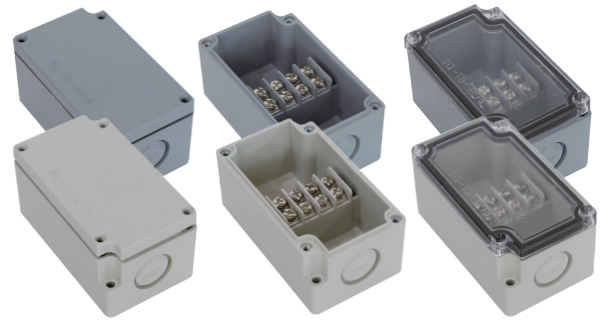

## Nomenclature 형명식별법

SG - **TB** - **4** **P** (**G**)  
 ① ② ③ ④

- ① **제품명**  
Plastic Terminal Box
- ② **핀 개수**  
4 - 50 Pin
- ③ **전류**  
P, PT : 10A / P15 : 15A
- ④ **색상**  
G : 회색 / I : 아이보리  
GC : 회색 투명커버 / IC : 아이보리 투명커버

## Description 제품소개

플라스틱 터미널 박스는 난연 ABS를 사용하였으며 센서, 리미트 S/W, V/V BOX, 각종 S/W 류의 중간 터미널 박스에 적합합니다.  
 기존의 조립식 단자대와 박스와의 조립에 번거로움이 없고 일체형으로 생산되어 생산성을 극대화하고 자원을 절약할 수 있어 실용적이고 안전한 사용이 가능합니다. 주로 산업용 기계, 로봇 공학, 상업용 배선, 저전압 제어 시스템 등의 다양한 분야에서 사용됩니다.

Model	Size(mm)	중량(g)	Model	Size(mm)	중량(g)
SG-TB-4P	50 X 85 X 40	80	SG-TB-15P15	100 X 200 X 65	423
SG-TB-4P15	52 X 90 X 45	94	SG-TB-15PT	75 X 170 X 55	290
SG-TB-4PT	65 X 65 X 45	99	SG-TB-20P15	150 X 160 X 65	479
SG-TB-6P	55 X 85 X 40	88	SG-TB-20PT	80 X 235 X 56	440
SG-TB-6P15	65 X 90 X 45	135	SG-TB-30P	125 X 190 X 65	527
SG-TB-6PT	65 X 80 X 45	115	SG-TB-30PT	125 X 190 X 65	527
SG-TB-10P15	90 X 100 X 45	183	SG-TB-40P	160 X 260 X 90	1421
SG-TB-10PT	65 X 110 X 45	156	SG-TB-50P	160 X 260 X 90	1522

**SG-TB-4P**

- Size(mm) : 50 X 85 X 40
- 색 상 : 회색, 아이보리
- 중 량 : 80 g
- 허용전류 : 10 A

**SG-TB-4P15**

- Size(mm) : 52 X 90 X 45
- 색 상 : 회색, 아이보리, 투명커버
- 중 량 : 94 g
- 허용전류 : 15 A

**SG-TB-4PT**

- Size(mm) : 65 X 65 X 45
- 색 상 : 회색, 아이보리, 투명커버
- 중 량 : 99 g
- 허용전류 : 10 A