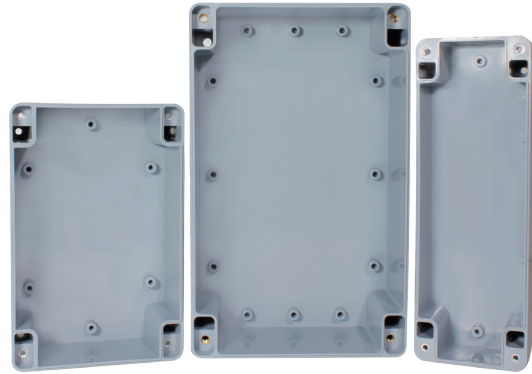

**SG-TB-50P**

- Size(mm) : 160 X 260 X 90
- 색 상 : 회색, 아이보리, 투명커버
- 중 량 : 1522 g
- 허용전류 : 10 A

## Nomenclature 형명식별법

SG - **JB** - **802305**  
 ①                      ②

① 제품명  
Plastic Junction Box

② 제품 사이즈  
폭 x 길이 x 높이