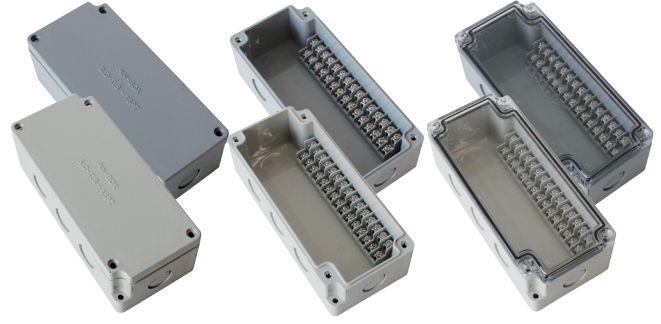

**SG-TB-6P**

- Size(mm) : 55 X 85 X 40
- 색 상 : 회색, 아이보리
- 중 량 : 88 g
- 허용전류 : 10 A

**SG-TB-6P15**

- Size(mm) : 65 X 90 X 45
- 색 상 : 회색, 아이보리, 투명커버
- 중 량 : 135 g
- 허용전류 : 15 A

**SG-TB-6PT**

- Size(mm) : 65 X 80 X 45
- 색 상 : 회색, 아이보리, 투명커버
- 중 량 : 115 g
- 허용전류 : 10 A

**SG-TB-10P15**

- Size(mm) : 90 X 100 X 45
- 색 상 : 회색, 아이보리, 투명커버
- 중 량 : 183 g
- 허용전류 : 15 A

**SG-TB-10PT**

- Size(mm) : 65 X 110 X 45
- 색 상 : 회색, 아이보리, 투명커버
- 중 량 : 156 g
- 허용전류 : 10 A

**SG-TB-15P15**

- Size(mm) : 100 X 200 X 65
- 색 상 : 회색, 아이보리, 투명커버
- 중 량 : 423 g
- 허용전류 : 15 A

**SG-TB-15PT**

- Size(mm) : 75 X 170 X 55
- 색 상 : 회색, 아이보리, 투명커버
- 중 량 : 290 g
- 허용전류 : 10 A

**SG-TB-20P15**

- Size(mm) : 150 X 160 X 65
- 색 상 : 회색, 아이보리, 투명커버
- 중 량 : 479g
- 허용전류 : 15 A

**SG-TB-20PT**

- Size(mm) : 80 X 235 X 56
- 색 상 : 회색, 아이보리, 투명커버
- 중 량 : 440 g
- 허용전류 : 10 A

**SG-TB-30P**

- Size(mm) : 125 X 190 X 65
- 색 상 : 회색, 아이보리, 투명커버
- 중 량 : 527 g
- 허용전류 : 10 A

**SG-TB-30PT**

- Size(mm) : 125 X 190 X 65
- 색 상 : 회색, 아이보리, 투명커버
- 중 량 : 527 g
- 허용전류 : 10 A

**SG-TB-40P**

- Size(mm) : 160 X 260 X 90
- 색 상 : 회색, 아이보리, 투명커버
- 중 량 : 1421 g
- 허용전류 : 10 A